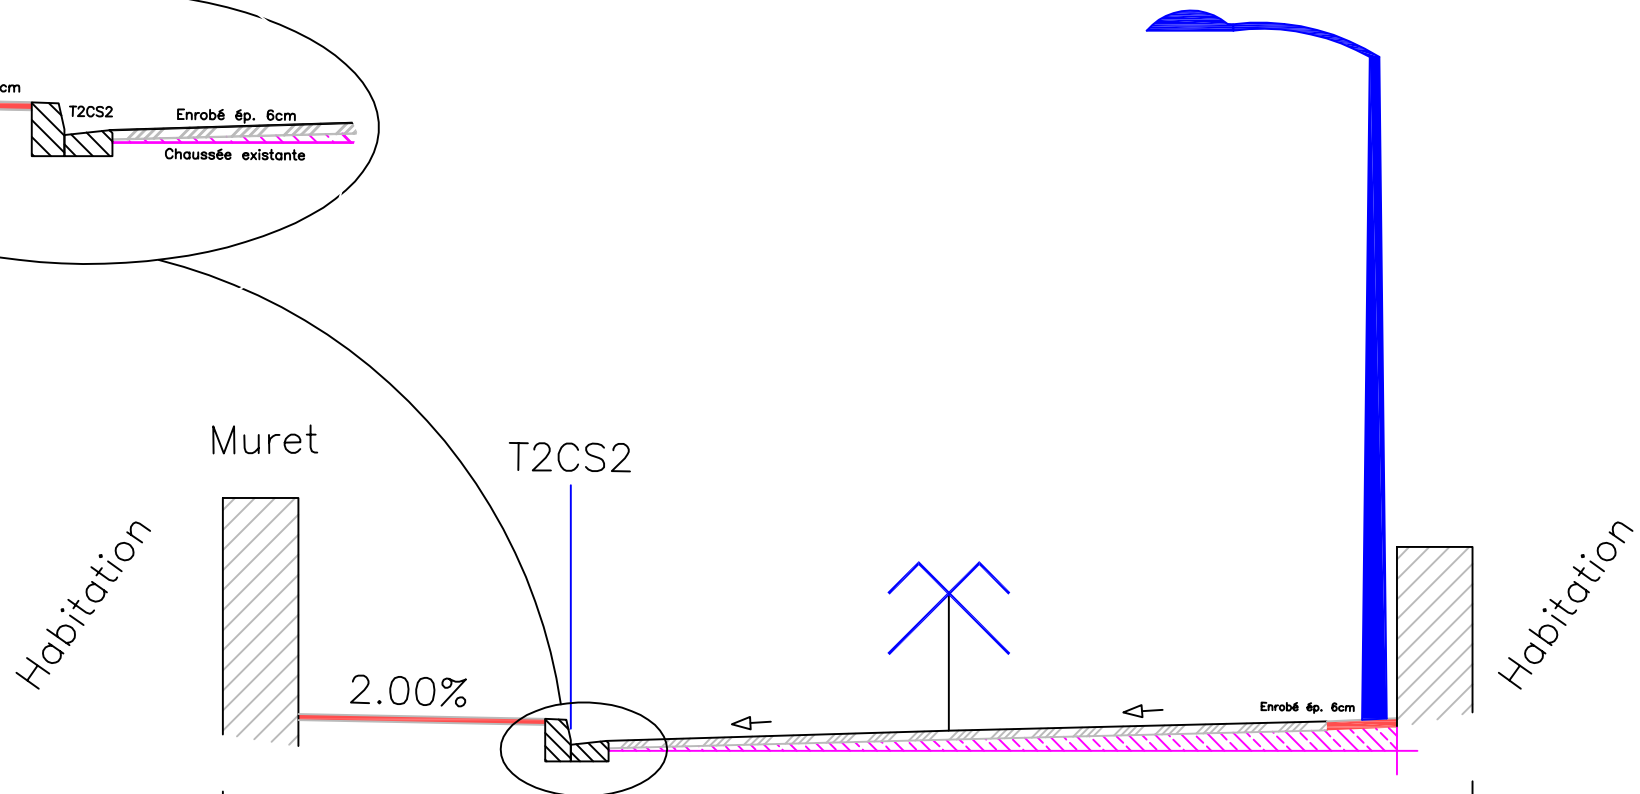

Profil Rue Jeanne d'Arc - P1

DISTANCES PARTIELLES Existant	1.00	3.00	3.00	0.25
DISTANCES PARTIELLES Projet	1.50	2.50	2.50	variable