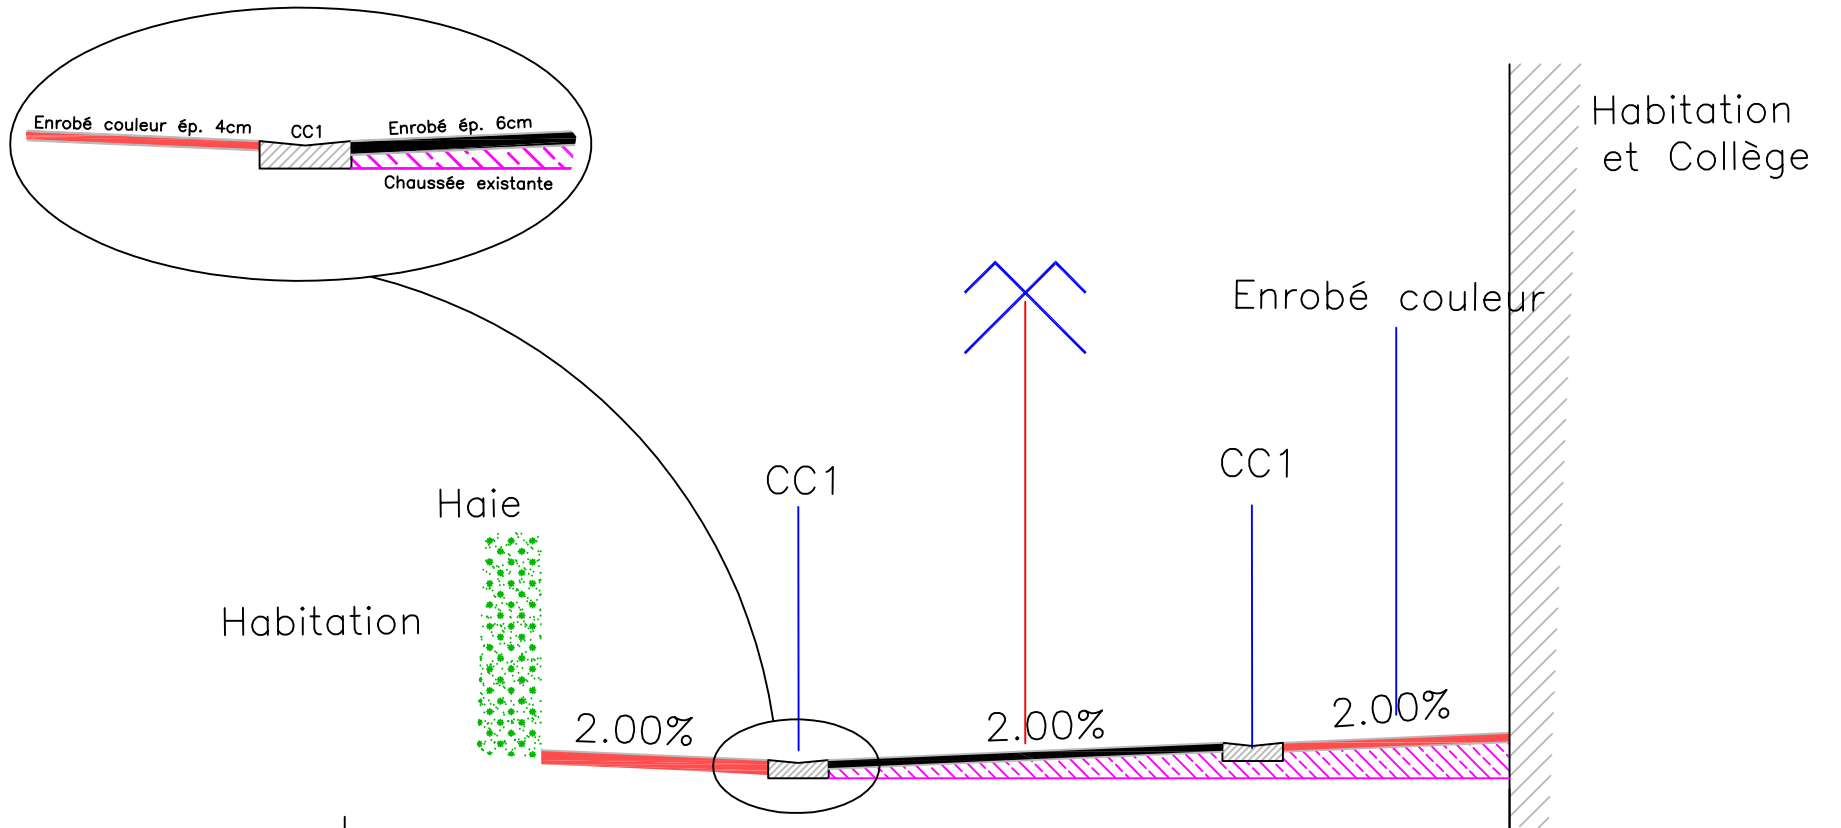

# Profil Rue du Fonteny

DISTANCES PARTIELLES Existant		6.40 min				
DISTANCES PARTIELLES Projet	1.50 min	0.40	3.00	0.40	1.50 min	