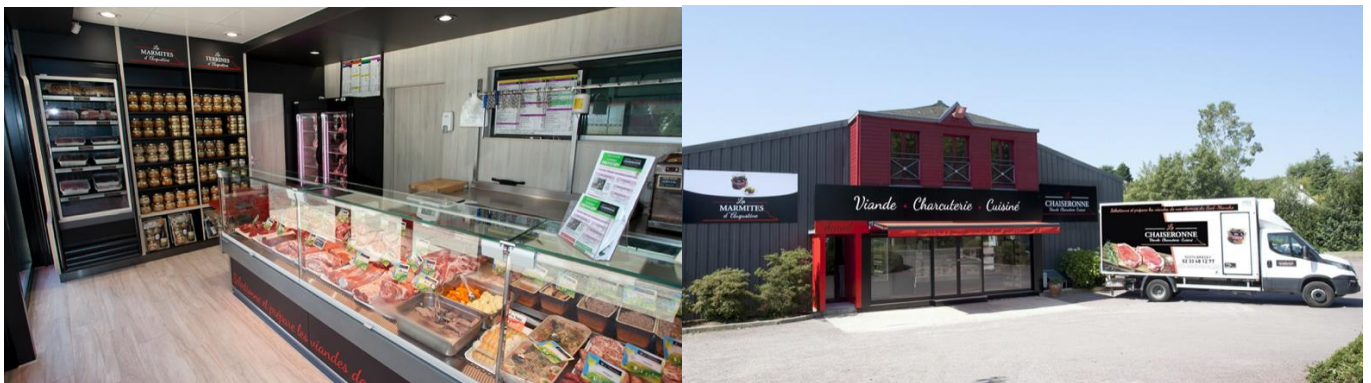

Cocci-Market

- Livraison possible sur demande.
- Petit magasin de proximité avec une gamme complète des produits de première nécessité.
- Nouveaux produits locaux (Volailles Chapdelaine).

Super U

- Accueil de producteurs des alentours de Brécey.
- Système de Drive possible au magasin.

La Chaiseronne

- Livraisons à domicile possibles et drive/retrait sur place.
- Bocaux et plats préparés sous vide.

Contact : 02.33.48.12.77

<https://lachaiseronne.com/>

Au Cours des Halles

- Primeur en fruits et légumes avec approvisionnement local.
- Gamme Bio.
- Vente de fromages, épicerie fine, bières locales.
- **Accueil d'un poissonnier 2 jours par semaine.**